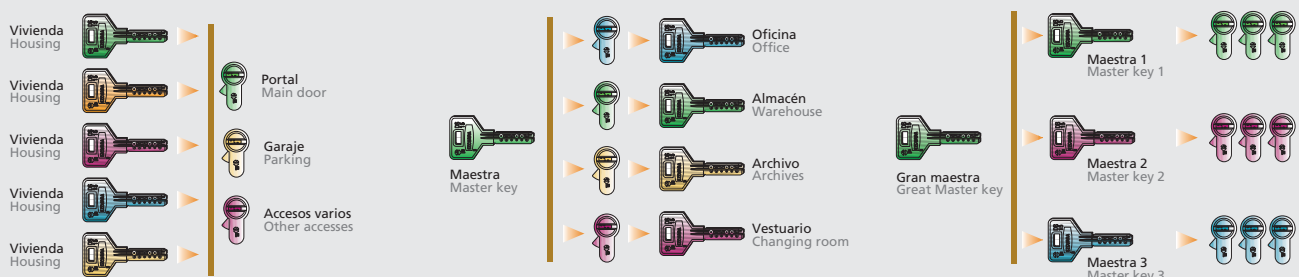

Group Master keying

Several independent groups of Locks each one having its own Master key, and a Grand Master key, which opens all the doors in the locking plan. Suitable for hotels, administrative buildings, schools, companies, etc.