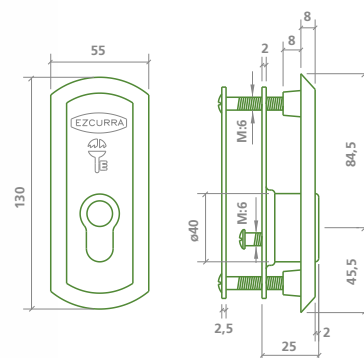

medidas

A	B	C	A	B	C	A	B	C	A	B	C	A	B	C	A	B	C		
60 mm.	(30-30)		70 mm.	(30-40)		80 mm.	(40-40)		85 mm.	(30-55)		90 mm.	(40-50)		95 mm.	(40-55)		110 mm.	(55-55)
65 mm.	(30-35)		75 mm.	(30-45)		80 mm.	(30-50)		85 mm.	(35-50)		90 mm.	(30-60)		100 mm.	(50-50)		110 mm.	(50-60)
70 mm.	(35-35)		75 mm.	(35-40)		80 mm.	(35-45)		90 mm.	(45-45)		90 mm.	(35-55)		100 mm.	(40-60)		120 mm.	(60-60)

- 10 pitones con anclaje superior e inferior, y bola de acero lateral.
- 5 llaves reversibles de alpaca.

K-20

K-30

Características comunes

- 17 pitones : 12 en línea + 5 laterales
- Perfil antiganzúa, antibumping, y protección frontal antitaladro.

425-P

- Formado por cuatro piezas: escudo, contraescudo, casquillo de acero templado con pestaña interior que impide la extracción del cilindro, y placa embellecedora

430-P

- Formado por tres piezas: *escudo* templado, *contraescudo* y *embellecedor*.
- Cilindro totalmente oculto.
- Disponibilidad de *arandelas* para efectuar un montaje exacto.
- *Placa embellecedora* opcional.