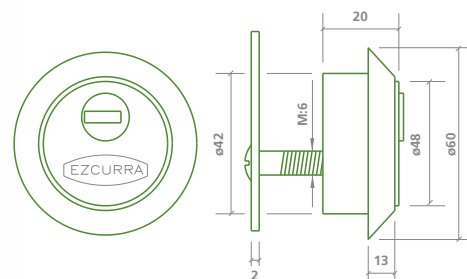

424-P

- Escudo de *doble seguridad*.
- Formado por tres piezas: escudo, contraescudo y casquillo de acero templado con pestaña interior, que impide la extracción del cilindro.
- El *escudo* se amarra desde el interior a través del *contraescudo* por dos tornillos. El *casquillo* protector templado se amarra a través de la cerradura por otros dos tornillos.
- Existe la posibilidad de incorporar una *chapa de acero templado* con el fin de proteger la cerradura y el cilindro, e impedir la extracción del casquillo.
- Disponible también con *placa embellecedora*.

425-P

- Formado por cuatro piezas: escudo, contraescudo, casquillo de acero templado con pestaña interior que impide la extracción del cilindro, y placa embellecedora

430-P

- Formado por tres piezas: *escudo* templado, *contraescudo* y *embellecedor*.
- Cilindro totalmente oculto.
- Disponibilidad de *arandelas* para efectuar un montaje exacto.
- *Placa embellecedora* opcional.