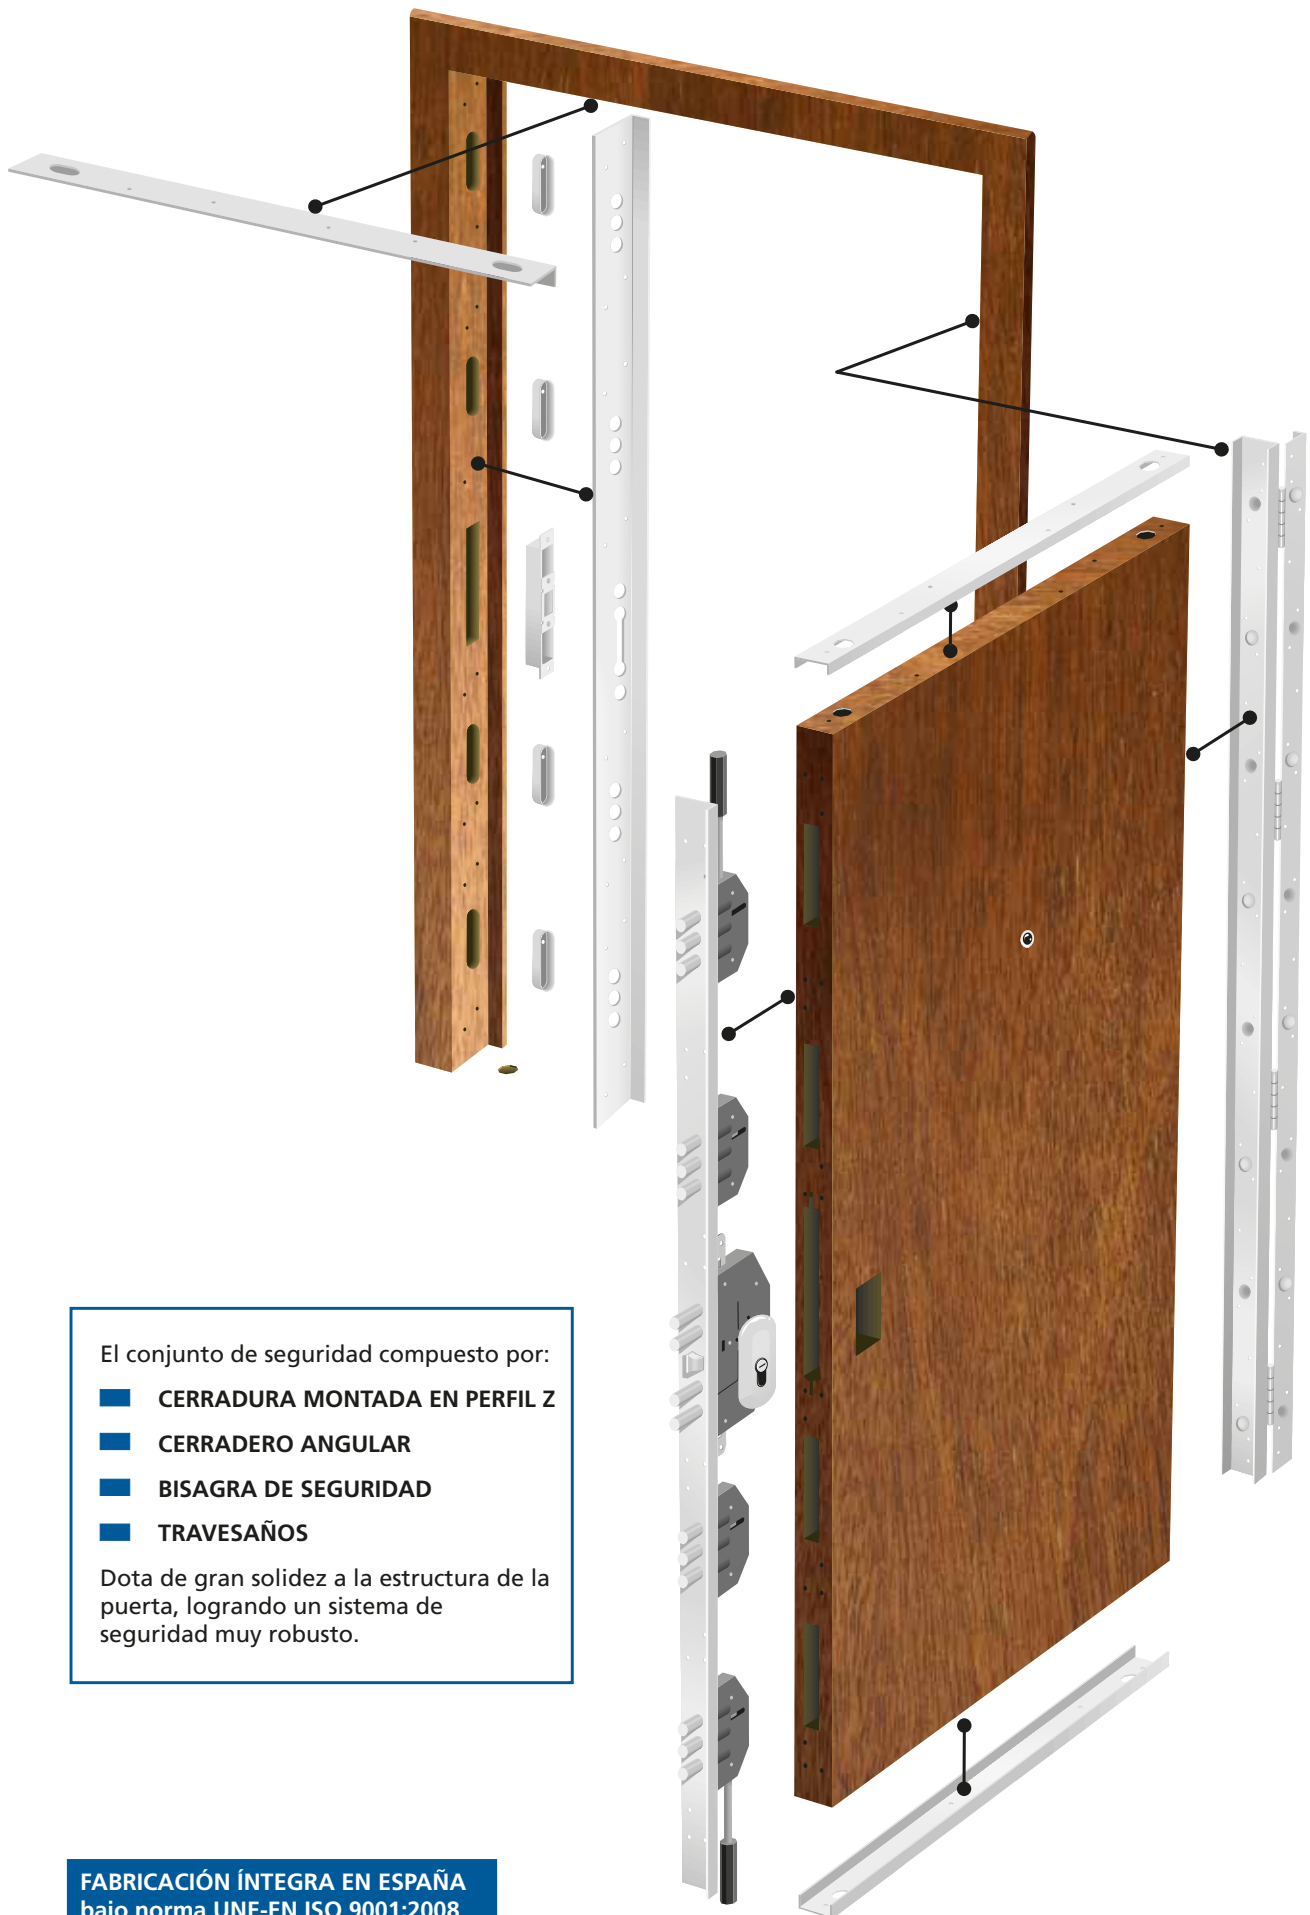

EZCURRA

CONJUNTOS DE SEGURIDAD

Cerradura
Bisagra
Travesaños

Seguridad Innovación Calidad

El conjunto de seguridad compuesto por:

- CERRADURA MONTADA EN PERFIL Z
- CERRADERO ANGULAR
- BISAGRA DE SEGURIDAD
- TRAVESAÑOS

Dota de gran solidez a la estructura de la puerta, logrando un sistema de seguridad muy robusto.

Cerradero angular largo

■ 45 mm.
x 2,03 / 2,11 m.

Bisagra

■ BISAGRA de seguridad con 4 RODAMIENTOS y perfil U, disponible en los siguientes acabados y medidas:

Acero esmaltado / Cromo mate
Negro / Bronce

Anchura	Altura
40 mm.	2,03 m.
45 mm.	2,03 / 2,11 m.

Travesaños

■ TRAVESAÑOS de seguridad, disponibles en los siguientes acabados y medidas:

Acero esmaltado / Cromo mate
Negro / Bronce

- 10 pitones con anclaje superior e inferior, y bola de acero lateral.
- 5 llaves reversibles de alpaca.

K-20

K-30

Características comunes

- 17 pitones : 12 en línea + 5 laterales
- Perfil antiganzúa, antibumping, y protección frontal antitaladro.