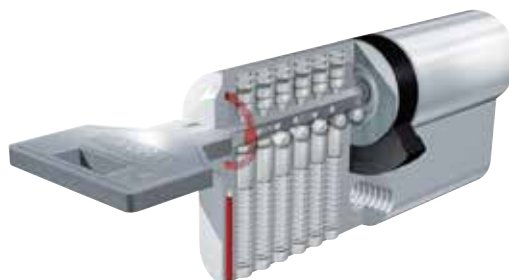

EZCURRA

CONJUNTOS DE SEGURIDAD

Cerradura
Bisagra
Travesaños

Seguridad Innovación Calidad

El conjunto de seguridad compuesto por:

- CERRADURA MONTADA EN PERFIL Z
- CERRADERO ANGULAR
- BISAGRA DE SEGURIDAD
- TRAVESAÑOS

EZCURRA

Características comunes

- Perfil europeo en una amplia gama de medidas y versiones aptas para toda clase de amaestramientos: cilindros con pomo, doble embrague, medios cilindros, microconmutadores, etc.
- Acabados: Latón / Cromo brillo / Cromo mate / Negro
- **FABRICACIÓN ÍNTEGRA EN ESPAÑA** bajo norma UNE-EN 1303:2006

● Disponibles con doble embrague.

DS-15

DS-10

Características comunes

- Perfil antiganzúa y protección frontal antitaladro

- 9 pitones con anclaje superior e inferior.
- 5 llaves reversibles de latón cromado.

- 10 pitones con anclaje superior e inferior, y bola de acero lateral.
- 5 llaves reversibles de alpaca.

K-20

K-30

Características comunes

- 17 pitones : 12 en línea + 5 laterales
- Perfil antiganzúa, antibumping, y protección frontal antitaladro.