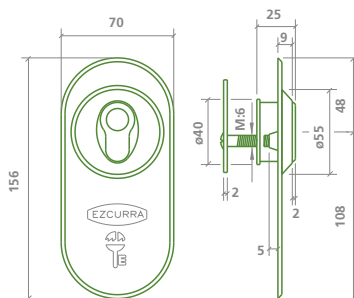

Dota de gran solidez a la estructura de la puerta, logrando un sistema de seguridad muy robusto.

Cerradero angular largo

■ 45 mm.
x 2,03 / 2,11 m.

Bisagra

■ BISAGRA de seguridad con 4 RODAMIENTOS y perfil U, disponible en los siguientes acabados y medidas:

medidas

A	B	C	A	B	C	A	B	C	A	B	C	A	B	C	A	B	C		
60 mm.	(30-30)		70 mm.	(30-40)		80 mm.	(40-40)		85 mm.	(30-55)		90 mm.	(40-50)		95 mm.	(40-55)		110 mm.	(55-55)
65 mm.	(30-35)		75 mm.	(30-45)		80 mm.	(30-50)		85 mm.	(35-50)		90 mm.	(30-60)		100 mm.	(50-50)		110 mm.	(50-60)
70 mm.	(35-35)		75 mm.	(35-40)		80 mm.	(35-45)		90 mm.	(45-45)		90 mm.	(35-55)		100 mm.	(40-60)		120 mm.	(60-60)

- 10 pitones con anclaje superior e inferior, y bola de acero lateral.
- 5 llaves reversibles de alpaca.

K-20

K-30

Características comunes

- 17 pitones : 12 en línea + 5 laterales
- Perfil antiganzúa, antibumping, y protección frontal antitaladro.

425-P

- Formado por cuatro piezas: escudo, contraescudo, casquillo de acero templado con pestaña interior que impide la extracción del cilindro, y placa embellecedora

430-P

- Formado por tres piezas: *escudo* templado, *contraescudo* y *embellecedor*.
- Cilindro totalmente oculto.
- Disponibilidad de *arandelas* para efectuar un montaje exacto.
- *Placa embellecedora* opcional.